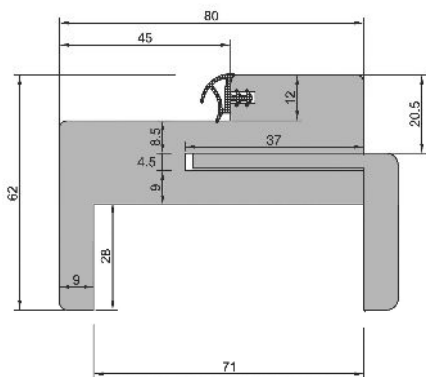

Réservation à communiquer au plaquiste

RE2020

Jeu sous porte 10 mm

KM1 Cloison de 72 à 100 mm

Porte pour cuisine avec jeu sous porte de 20 mm : en option. Même réservation et porte plus courte 2030.

Référence porte		Dimension hors-tout moulure (mm)		Réservation maçonnerie sans pré-cadre	
Hauteur	Largeur	Hauteur	Largeur	Hauteur	Largeur
BLOC-PORTE 1 VANTAIL					
2040	630	2103 jeu sous porte 10 mm inclus	734	2082 sol fini	690
	730		834		790
	830		934		890
	930		1034		990
Jeu de pose inclus BP 1 vantail				7 mm	2 x 6 mm

A noter : seul le modèle FUJI âme alvéolaire est disponible en 2040 x 630 mm.

Huisserie KM1 PORTE A RIVE DROITE : Pose fin de chantier

Elargisseur Huisserie KM1 PORTE A RIVE DROITE : Pose fin de chantier