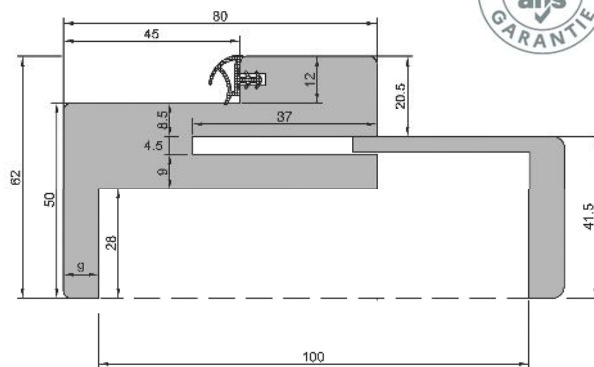

Réservation à communiquer au plaquiste

RE2020

Jeu sous porte 10 mm

KM1 Cloison de 72 à 100 mm

Porte pour cuisine avec jeu sous porte de 20 mm : en option. Même réservation et porte plus courte 2030.

Référence porte		Dimension hors-tout moulure (mm)		Réservation maçonnerie sans pré-cadre	
Hauteur	Largeur	Hauteur	Largeur	Hauteur	Largeur
BLOC-PORTE 1 VANTAIL					
2040	630	2103 jeu sous porte 10 mm inclus	734	2082 sol fini	690
	730		834		790
	830		934		890
	930		1034		990
Jeu de pose inclus BP 1 vantail				7 mm	2 x 6 mm

A noter : seul le modèle FUJI âme alvéolaire est disponible en 2040 x 630 mm.

Huisserie KM1 PORTE A RIVE DROITE : Pose fin de chantier

Elargisseur Huisserie KM1 PORTE A RIVE DROITE : Pose fin de chantier