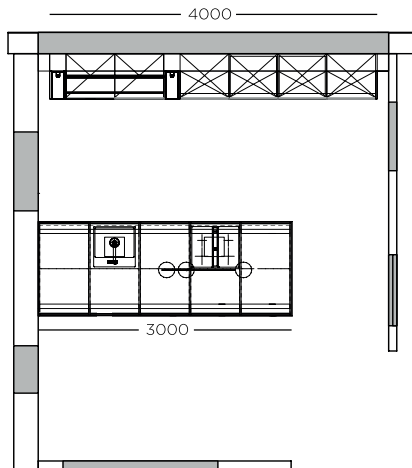

Wangenregalsystem
Support panel shelf system
système d'étagère individuel

Designkorpus Feineiche Hell
Light fine oak designer carcass
Caisson design chêne fin blond

Derby Beleuchtung
Derby lighting
Éclairage Derby