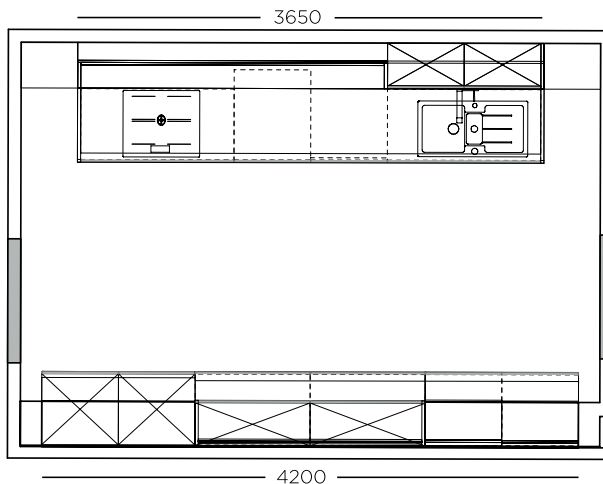

Front / Front / Façade

(C18/lp) **PG 1**
Cindy/-lp 251
Black blue seidenmatt
Black blue silky matt
Black blue mat soyeux

(C18/lp) **PG 1**
Cindy/-lp 252
Black green seidenmatt
Black green silky matt
Black green mat soyeux

Korpus / Carcase / Corps

118 Black green seidenmatt
118 Black green silky matt
118 Black green mat soyeux

Front / Front / Façade

(M20/lp) **PG 2**
Marie/-lp 153
Eiche Cognac
Cognac oak
Chêne Cognac

APL / Worktop / PDT

987 Eiche Cognac
987 Cognac oak
987 Chêne Cognac

Griff / Handle / Poignée

316 Edelstahl mit Lederlasche
316 Stainless steel with leather flap
316 Inox avec languette en cuir

226 Schwarz gepulvert
226 Black, powdered
226 Noir, poudre époxy

Sockel / Plinth / Socles

139 Eiche Cognac
139 Cognac oak
139 Chêne Cognac

Sichtseite / visible side / Côté visible

118 Black green seidenmatt
118 Black green silky matt
118 Black green mat soyeux

Nische / Recess / Crédence

139 Eiche Cognac
139 Cognac oak
139 Chêne Cognac

Umfeld / Setting / Milieu

NCS S 8005-R80B

03 burger