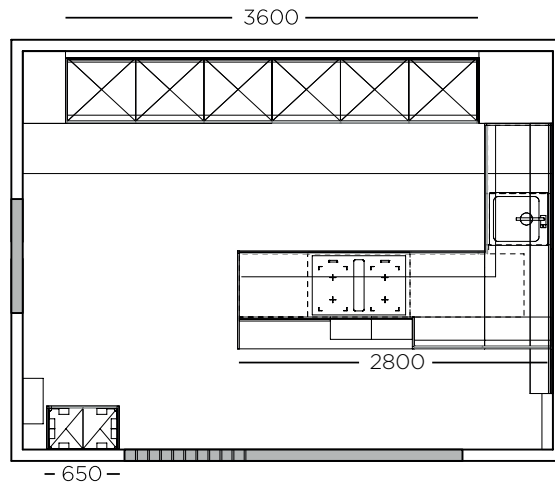

Front / Front / Façade

(P11/Ip) **PG 4**
Paula 332
Schwarz supermatt
Black super matt
Noir super mat

(L26/Ip) **PG 1**
Leni/-lp 190
Stone Groove
Stone Groove
Stone Groove

Korpus / Carcase / Corps

115 Schwarz Perlstruktur
115 Black pearl texture
115 Noir structure perlée

APL / Worktop / PDT

994 Schwarz supermatt
994 Black super matt
994 Noir super mat

Griff / Handle / Poignée

FG 456 Schwarz gepulvert
FG 456 Black powdered
FG 456 Noir poudre époxy

204 Schwarz
204 Black
204 Noir

Sockel / Plinth / Socles

115 Schwarz Perlstruktur
115 Black pearl texture
115 Noir structure perlée

Sichtseite / visible side / Côté visible

Nische / Recess / Crédence

FVQ

Umfeld / Setting / Milieu

571042

NCS S 9000 N

796mm