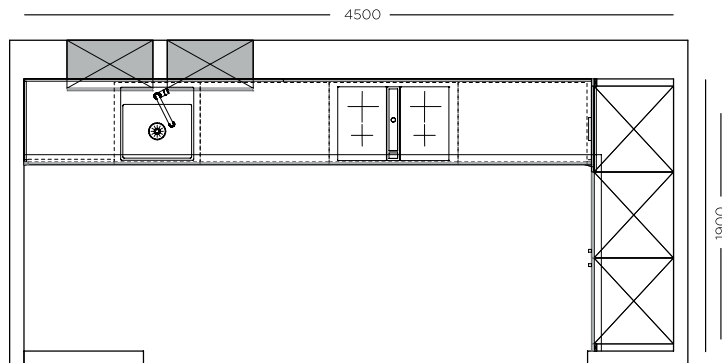

Front / Front / Façade

(C18/lp) **PG 1**
Cindy-lp 250
Blush seidenmatt
Blush silky matt
Blush mat soyeux

(M20/lp) **PG 2**
Marie-lp 150
Eiche hell
Light oak
Chêne blond

Korpus / Carcase / Corps

133 Eiche hell
133 Light oak
133 Chêne blond

APL / Worktop / PDT

984 Terrazzo
984 Terrazzo
984 Terrazzo

Griff / Handle / Poignée

122 edelstahlfarbig
122 Stainless steel coloured
122 Couleur inox

784 Eiche hell
784 Light oak
784 Chêne blond

Sockel / Plinth / Socles

FG 438 Edelfstahlfarbig
FG 438 Stainless steel coloured
FG 438 Couleur inox

Sichtseite / visible side / Côté visible

Nische / Recess / Crédence

540 Terrazzo
540 Terrazzo
540 Terrazzo

Umfeld / Setting / Milieu

582130
NCS S3020-Y60R

burger
04