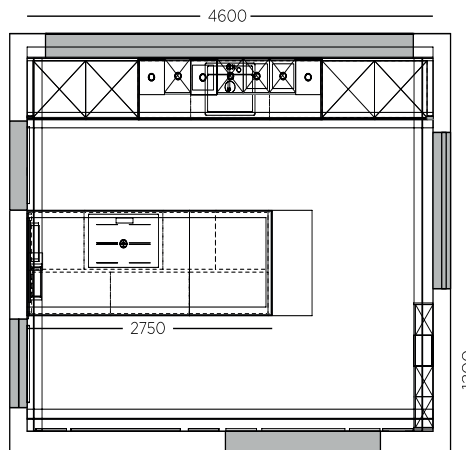

Front / Front / Façade

(G18/cp) **PG 7**
Girona V/-cp 541 - FG 308
Acai struktur matt
Acai texture matt
Acai mat structuré

(S26/cp) **PG7**
Sydney/-cp 552 - FG 319
Eiche geräuchert
Smoked oak
Chêne fumé

Korpus / Carcase / Corps

117 Carbon Perlstruktur
117 Carbon pearl structure
117 Carbone structure perlée

APL / Worktop / PDT

842 Lava
842 Lava
842 Lava

988 Eiche geräuchert
988 Smoked oak
988 Chêne fumé

Griff / Handle / Poignée

FG 308 Acai struktur matt lackiert
FG 308 Acai texture matt lacquered
FG 308 Acai laqué mat structuré

Sockel / Plinth / Socles

FG 308 Acai struktur matt lackiert
FG 308 Acai texture matt lacquered
FG 308 Acai laqué mat structuré

Sichtseite / visible side / Côté visible

FG 319 Holzfunier Eiche geräuchert
FG 319 Wooden veneer smoked oak
FG 319 Placage bois chêne fumé

Nische / Recess / Crédence

FG 402 Spiegel
FG 402 Mirrored
FG 402 Miroir
FVQ

Umfeld / Setting / Milieu

NCS S 7010-Y90R