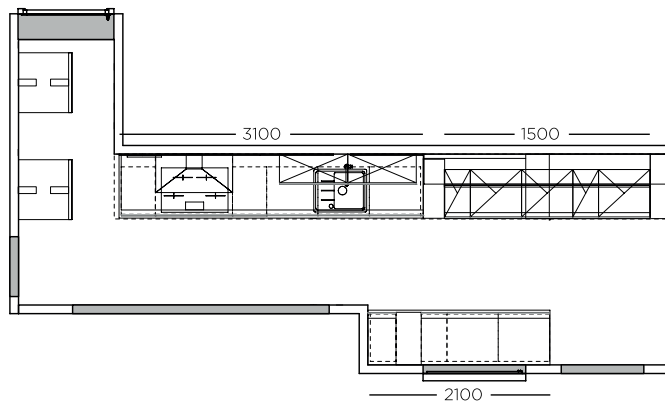

Front / Front / Façade

(C14/lp) **PG 1**
Cora-lp 140
Shell Oak
Shell Oak
Shell Oak

Korpus / Carcase / Corps

134 Shell Oak
134 Shell Oak
134 Shell Oak

APL / Worktop / PDT

980 Shell Oak
980 Shell Oak
980 Shell Oak

Griff / Handle / Poignée

278 Schwarz
278 Black
278 Noir

Sockel / Plinth / Socles

115 Schwarz Perlstruktur
115 Black pearl texture
115 Noir structure perlée

Sichtseite / visible side / Côté visible

Nische / Recess / Crédence

662 Metro
662 Metro
662 Metro
NVT
Tafellack

Umfeld / Setting / Milieu

NCS S 1000-N

burger

16