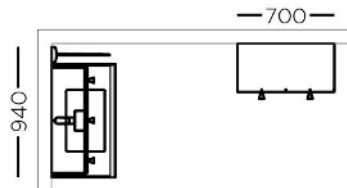

Front / Front / Façade

098 Weiß Hochglanz
098 White high gloss
098 Blanc brillant

018 Caramel
018 Caramel
018 Caramel

Korpus / Carcase / Corps

179 Caramel
179 Caramel
179 Caramel

Griff / Handle / Poignée

802 Schwarz
802 Black
802 Noir

Waschtisch / Washstand / Plan vasque

Waschtischplatte / Panel / PDT

Armatur / Fitting / Armature

Umfeld / Setting / Milieu