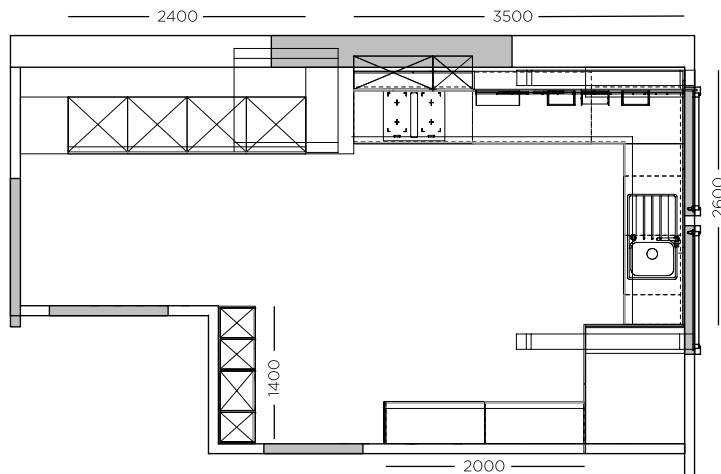

Front / Front / Façade

(L18/p) **PG 3**
Lara/-lp 391
Weiß seidenmatt
White silky matt
Blanc mat soyeux

(L26/p) **PG 1**
Leni/-lp189
Dark Groove
Dark Groove
Dark Groove

Korpus / Carcase / Corps

113 Weiß seidenmatt
113 White silky matt
113 Blanc mat soyeux

APL / Worktop / PDT

992 Kreide supermatt
992 Chalk super matt
992 Craie super mat

Griff / Handle / Poignée

298 Edelstahlfarbig
298 Stainless steel coloured
298 Couleur inox

999 Tip-On
999 Tip-On
999 Tip-On

Sockel / Plinth / Socles

113 Weiß seidenmatt
113 White silky matt
113 Blanc mat soyeux
FG 402 Spiegel
FG 402 Mirrored
FG 402 Miroir

Sichtseite / visible side / Côté visible

Nische / Recess / Crédence

FVQ

Umfeld / Setting / Milieu

689716

NCS S 0601-Y

10 burger