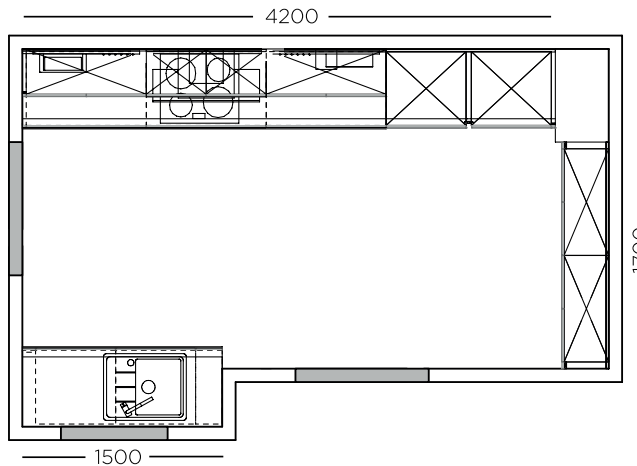

Front / Front / Façade

(C17/lp) **PG 1**
Celine/-lp 134
Concrete anthracite
Concrete anthracite
Concrete anthracite

Korpus / Carcase / Corps

113 Weiß seidenmatt
113 White silky matt
113 Blanc mat soyeux

APL / Worktop / PDT

Griff / Handle / Poignée

FG 456 Schwarz gepulvert
FG 456 Black powdered
FG 456 Noir poudre époxy

Sockel / Plinth / Socles

596 Concrete anthracite
596 Concrete anthracite
596 Concrete anthracite

Sichtseite / visible side / Côté visible

596 Concrete anthracite
596 Concrete anthracite
596 Concrete anthracite

Nische / Recess / Crédence

596 Concrete anthracite
596 Concrete anthracite
596 Concrete anthracite

Umfeld / Setting / Milieu

520927

burger
07