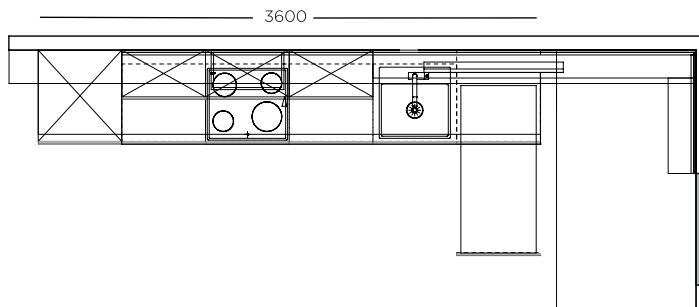

Front / Front / Façade

(C18/lp) **PG 1**
Cindy-lp 255
Nebelgrau seidenmatt
Mist grey silky matt
Gris brume mat soyeux

Korpus / Carcase / Corps

128 Nebelgrau seidenmatt
128 Mist grey silky matt
128 Gris brume mat soyeux

APL / Worktop / PDT

988 Eiche geräuchert
988 Smoked oak
988 Chêne fumé

Griff / Handle / Poignée

802 Schwarz
802 Black
802 Noir

Sockel / Plinth / Socles

128 Nebelgrau seidenmatt
128 Mist grey silky matt
128 Gris brume mat soyeux

Sichtseite / visible side / Côté visible

Nische / Recess / Crédence

140 Eiche geräuchert
140 Smoked oak
140 Chêne fumé

Umfeld / Setting / Milieu

NCS S 7502-Y