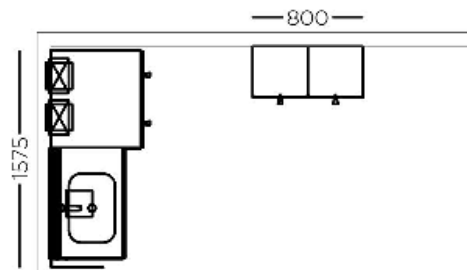

Front / Front / Façade

276 Greige matt
276 Greige matt
276 Greige mat

Korpus / Carcase / Corps

127 Greige
127 Greige
127 Greige

Griff / Handle / Poignée

253 Greige
253 Greige
253 Greige

Waschtisch / Washstand / Plan vasque

Contour

Waschtischplatte / Panel / PDT

Armatur / Fitting / Armature

Umfeld / Setting / Milieu

A11C WT11

NCS
S 6500-N

05 — badea