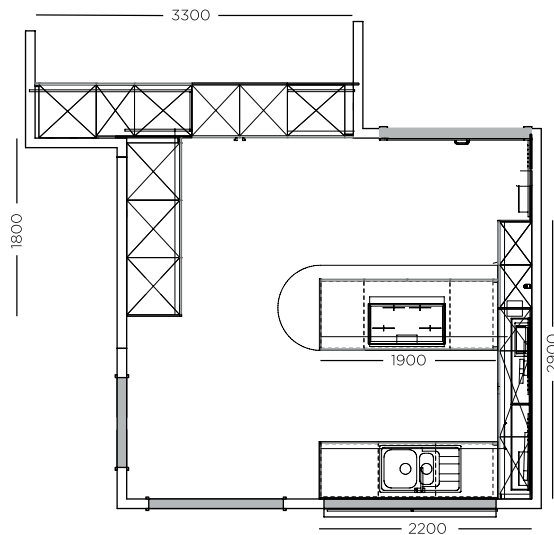

Front / Front / Façade

(M20/lp) **PG 2**
Marie/-lp 154
Eiche geräuchert
Smoked oak
Chêne fumé

(A13/lp) **PG 1**
Amelie/-lp 157
Mocca
Mocca
Mocca

Korpus / Carcase / Corps

115 Schwarz Perlstruktur
115 Black pearl texture
115 Noir structure perlée

APL / Worktop / PDT

990 Lava
990 Lava
990 Lava

Griff / Handle / Poignée

727 Bronze dunkel
727 Dark bronze
727 Bronze foncé

208 Eiche geräuchert
208 Smoked oak
208 Chêne fumé

Sockel / Plinth / Socles

115 Schwarz Perlstruktur
115 Black pearl texture
115 Noir structure perlée

Sichtseite / visible side / Côté visible

Nische / Recess / Crédence

543 Lava
543 Lava
543 Lava

Umfeld / Setting / Milieu

NCS S 9000-N

burger
15