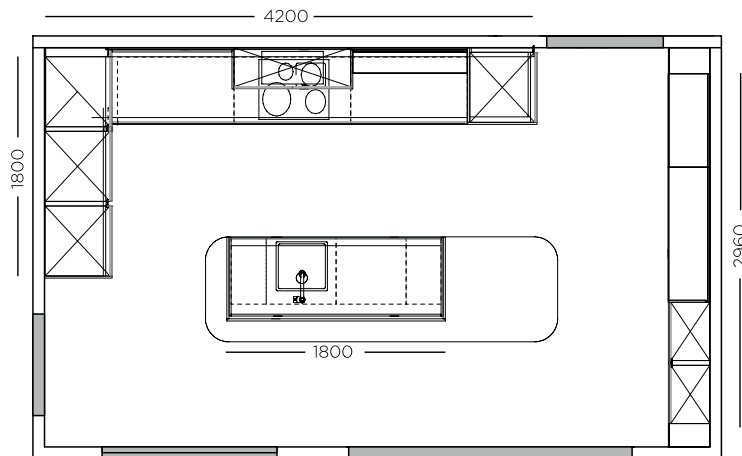

481235

NCS S3020-Y60R

01 burger

Variable senkrechte Griffleistenbeleuchtung

Variable vertical handle strip lighting

Éclairage variable de la poignée verticale

Deckenblende aus Frontmaterial

Front material ceiling panel