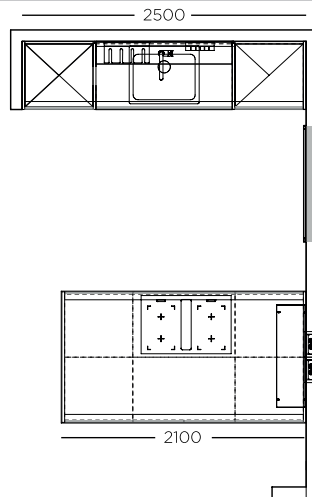

Front / Front / Façade

(F12) **PG 8**
Falun 638 - FG 312
New Oak
New Oak
New Oak

(P15/cp) **PG 2**
Potsdam/-cp 276
Greige supermatt
Greige super matt
Greige super mat

Korpus / Carcase / Corps

127 Greige seidenmatt
127 Greige silky matt
127 Greige mat soyeux

APL / Worktop / PDT

Sassi Beige

Griff / Handle / Poignée

403 schwarz
403 black
403 noir

Sockel / Plinth / Socles

FG 312 New Oak
FG 312 New Oak
FG 312 New Oak
FG 304 Greige seidenmatt lackiert
FG 304 Greige silky matt lacquered
FG 304 Greige laqué mat soyeux

Sichtseite / visible side / Côté visible

FG 304 Greige seidenmatt lackiert
FG 304 Greige silky matt lacquered
FG 304 Greige laqué mat soyeux

Nische / Recess / Crédence

Umfeld / Setting / Milieu

NCS S 4005-Y50R