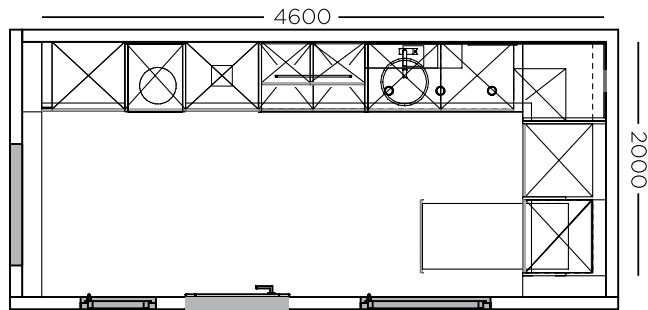

Front / Front / Façade

(B17/cp) **PG 1**
Baku/-cp 236
Carbon Perlstruktur
Carbon pearl structure
Carbone structure perlée

(B11/cp) **PG 1**
Bali/-cp 144
Feineiche hell
Light fine oak
Chêne fin blond

Korpus / Carcase / Corps

130 Feineiche hell
130 Light fine oak
130 Chêne fin blond

APL / Worktop / PDT

986 Eiche hell
986 Light oak
986 Chêne blond

Griff / Handle / Poignée

124 Schwarz, geriffelt
124 Black, grooved
124 Noir, rainuré

Sockel / Plinth / Socles

117 Carbon Perlstruktur
117 Carbon pearl structure
117 Carbone structure perlée

Sichtseite / visible side / Côté visible

Nische / Recess / Crédence

130 Feineiche hell
130 Light fine oak
130 Chêne fin blond

Umfeld / Setting / Milieu

462043
NCS S 8000-N