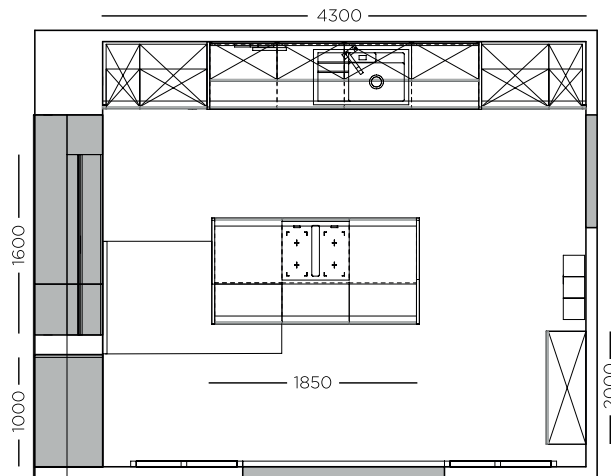

Front / Front / Façade

(S12/lp) **PG 2**
Susann/-lp 294
Greige Hochglanz
Greige high-gloss
Greige brillant

(A13/lp) **PG 1**
Amelie/-lp 158
Sand
Sand
Sand

Korpus / Carcase / Corps

129 Sandbeige seidenmatt
129 Sand beige silky matt
129 Beige sable mat soyeux

APL / Worktop / PDT

987 Eiche Cognac
987 Cognac oak
987 Chêne Cognac

979 Sand
979 Sand
979 Sand

Griff / Handle / Poignée

226 Schwarz gepulvert
226 Black, powdered
226 Noir, poudre époxy

Sockel / Plinth / Socles

FG 402 Spiegel
FG 402 Mirrored
FG 402 Miroir

Sichtseite / visible side / Côté visible

742 Greige glänzend
742 Greige high-gloss
742 Greige brillant

Nische / Recess / Crédence

663 Retro
663 Retro
663 Retro

Umfeld / Setting / Milieu

429961
NCS S 4005-Y50R

05 burger