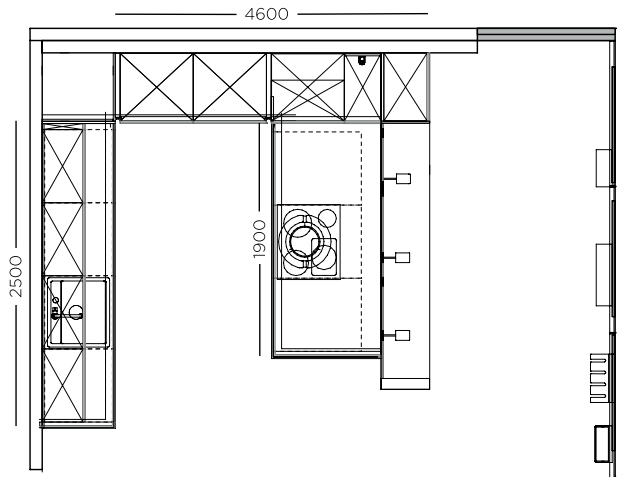

Front / Front / Façade

(J13/lp) **PG 2**
Jette/-lp 281
Sandbeige supermatt
Sand beige super matt
Beige sable super mat

(M20/lp) **PG 2**
Marie/-lp 154
Eiche geräuchert
Smoked oak
Chêne fumé

Korpus / Carcase / Corps

129 Sandbeige seidenmatt
129 Sand beige silky matt
129 Beige sable mat soyeux

APL / Worktop / PDT

993 Sandbeige supermatt
993 Sand beige super matt
993 Beige sable super mat

988 Eiche geräuchert
988 Smoked oak
988 Chêne fumé

Griff / Handle / Poignée

FG 430 Sandbeige gepulvert
FG 430 Sand beige powdered
FG 430 Beige sable poudre époxy

208 Schwarz
208 Black
208 Noir

Sockel / Plinth / Socles

129 Sandbeige seidenmatt
129 Sand beige silky matt
129 Beige sable mat soyeux

Sichtseite / visible side / Côté visible

Nische / Recess / Crédence

Umfeld / Setting / Milieu

NCS S 2502-Y50R

14 burger