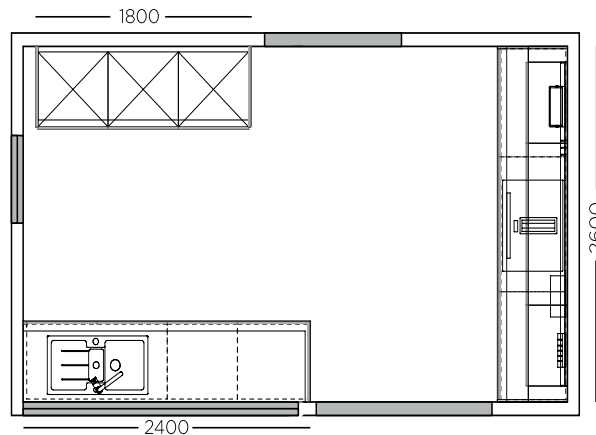

Front / Front / Façade

(T13) **PG 7**
Torino V 491 - FG 457
Salbei seidenmatt
Sage silky matt
Sauge mat soyeux

Korpus / Carcase / Corps

130 Feineiche hell
130 Light fine oak
130 Chêne fin blond

APL / Worktop / PDT

986 Eiche hell
986 Light oak
986 Chêne blond

Griff / Handle / Poignée

726 Bronze hell
726 Light bronze
726 Bronze clair

Sockel / Plinth / Socles

FG 457 Salbei seidenmatt lackiert
FG 457 Sage silky matt lacquered
FG 457 Sauge laqué mat soyeux

Sichtseite / visible side / Côté visible

FG 457 Salbei seidenmatt lackiert
FG 457 Sage silky matt lacquered
FG 457 Sauge laqué mat soyeux

Nische / Recess / Crédence

537 Eiche hell
537 Light oak
537 Chêne blond

Umfeld / Setting / Milieu

NCS S 4010-G50Y

845mm

BAUFORMAT

13