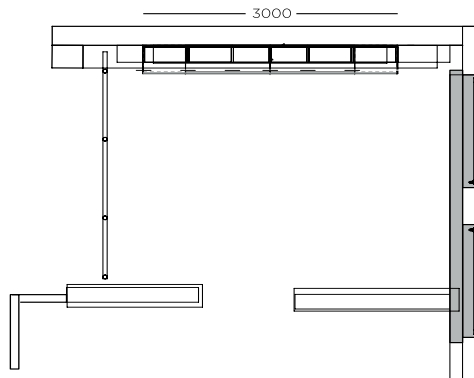

Front / Front / Façade

(P16/cp) **PG 8**
Paris/-cp 551 - FG 318
Nußbaum
Walnut
Noyer

(P15/cp) **PG 2**
Potsdam/-cp 276
Greige supermatt
Greige super matt
Greige super mat

Korpus / Carcase / Corps

127 Greige seidenmatt
127 Greige silky matt
127 Greige mat soyeux

APL / Worktop / PDT

Griff / Handle / Poignée

999 Tip-On
999 Tip-On
999 Tip-On

Sockel / Plinth / Socles

Sichtseite / visible side / Côté visible

FG 304 Greige seidenmatt lackiert
FG 304 Greige silky matt lacquered
FG 304 Greige laqué mat soyeux

Nische / Recess / Crédence

Umfeld / Setting / Milieu

NCS S 4005-Y50R

BAUFORMAT

15.1