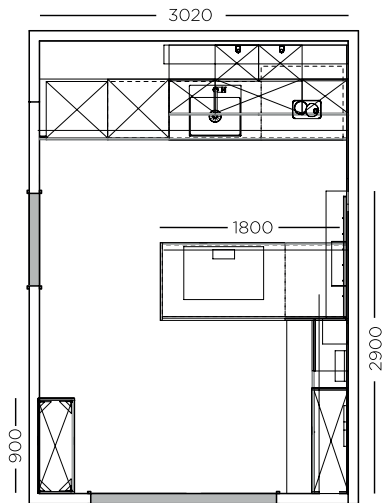

Front / Front / Façade

(J13/p) **PG 2**
Jette/-lp 281
Sandbeige supermatt
Sand beige super matt
Beige sable super mat

(M20/lp) **PG 2**
Marie/-lp 153
Eiche Cognac
Cognac Oak
Chêne Cognac

Korpus / Carcase / Corps

129 Sandbeige seidenmatt
129 Sand beige silky matt
129 Beige sable mat soyeux

APL / Worktop / PDT

987 Eiche Cognac
987 Cognac oak
987 Chêne Cognac

Griff / Handle / Poignée

256 Sandbeige
256 Sand beige
256 Beige sable

Sockel / Plinth / Socles

129 Sandbeige seidenmatt
129 Sand beige silky matt
129 Beige sable mat soyeux

Sichtseite / visible side / Côté visible

Nische / Recess / Crédence

139 Eiche Cognac
139 Cognac oak
139 Chêne Cognac

Umfeld / Setting / Milieu

792911
NCS 2502-Y50R

burger
02