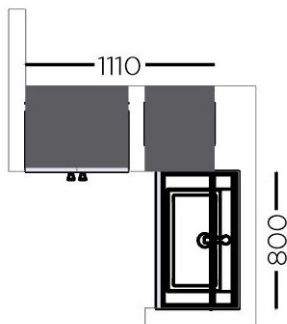

Modena // Schwarz
Modena // Black
Modena // Noir

Waschtischplatte / Panel / PDT

706 Titano matt
706 Titano matt
706 Titano mat

Armatur / Fitting / Armature

A04S Tiber

Umfeld / Setting / Milieu

NCS
S 6500-N

Spiegelschrank mit umlaufender LED-Beleuchtung
Mirror cabinet with all-round LED lighting
Armoire de toilette avec éclairage LED sur tout le pourtour