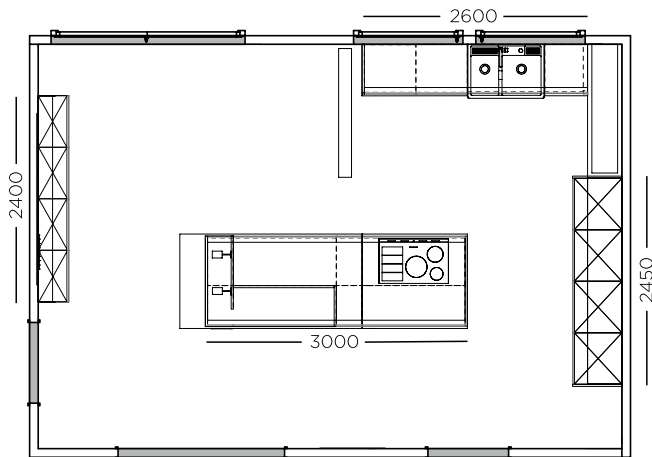

520835

NCS S 4005-Y50R

90 mm Pultplatte
90 mm lectern worktop
plan de travail à grande épaisseur de 90 mm

Backblechhalter
Baking tray holder
Range-plateaux

Weinschublade
wine drawer
 tiroir à vin

Korpshöhe Insel 724 mm
Carcase height island 724 mm
Hauteur du caisson îlot 724 mm