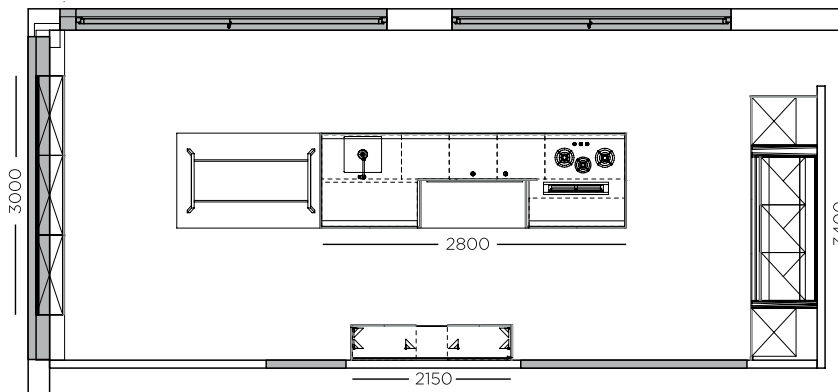

Front / Front / Façade

(S27/cp) **PG 7**
Straßburg/-cp 530 - FG 432
Sandbeige seidenmatt
Sand beige silky matt
Beige sable mat soyeux

(S26/cp) **PG 7**
Sydney/-cp 552 - FG 319
Eiche geräuchert
Smoked oak
Chêne fumé

Korpus / Carcase / Corps

129 Sandbeige seidenmatt
129 Sand beige silky matt
129 Beige sable mat soyeux
117 Carbon Perlstruktur
117 Carbon pearl texture
117 Carbon structure perlée

Front / Front / Façade

(P16/cp) **PG 8**
Paris/-cp 551 - FG 319
Eiche geräuchert
Smoked oak
Chêne fumé

APL / Worktop / PDT

Griff / Handle / Poignée

999 Tip-On
999 Tip-On
999 Tip-On

Sockel / Plinth / Socles

Sichtseite / visible side / Côté visible

FG 432 Sandbeige seidenmatt lackiert
FG 432 Sand beige silky matt lacquered
FG 432 Beige sable laqué mat soyeux
FG 319 Holzfunier Eiche geräuchert
FG 319 Wooden veneer smoked oak
FG 319 Placage bois chêne fumé

FG 432 Sandbeige seidenmatt lackiert
FG 432 Sand beige silky matt lacquered
FG 432 Beige sable laqué mat soyeux
FG 319 Holzfunier Eiche geräuchert
FG 319 Wooden veneer smoked oak
FG 319 Placage bois chêne fumé

Nische / Recess / Crédence

FG 402 Spiegel
FG 402 Mirrored
FG 402 Miroir

FVQ

Umfeld / Setting / Milieu

NCS S 4005-Y50R

BAUFORMAT

7.1