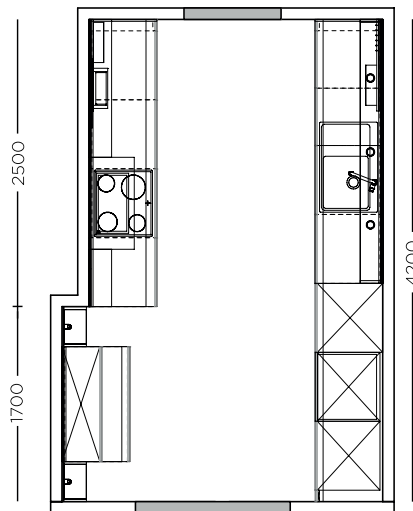

Front / Front / Façade

(S13) **PG 3**
Sophie 368
Salbei seidenmatt
Sage silky matt
Sauge mat soyeux

Korpus / Carcase / Corps

114 Salbei seidenmatt
114 Sage silky matt
114 Sauge mat soyeux

APL / Worktop / PDT

990 Lava
990 Lava
990 Lava

Griff / Handle / Poignée

515 Schwarz
515 Black
515 Noir

Sockel / Plinth / Socles

114 Salbei seidenmatt
114 Sage silky matt
114 Sauge mat soyeux

Sichtseite / visible side / Côté visible

543 Lava
543 Lava
543 Lava
114 Salbei seidenmatt
114 Sage silky matt
114 Sauge mat soyeux

Umfeld / Setting / Milieu

NCS S 4010-G50Y

burger
13