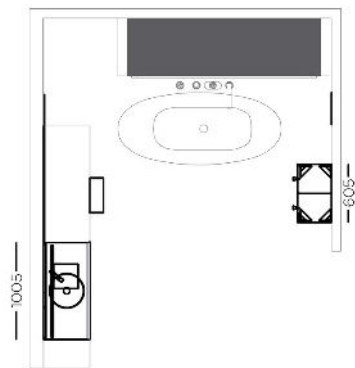

06 — badea

Erre8 Regale
Erre8 shelves
Erre8 Étagères

Derby Beleuchtung
Derby lighting
Éclairage Derby

badea

06

Front / Front / Façade

252 Black green
252 Black green
252 Black green

Korpus / Carcase / Corps