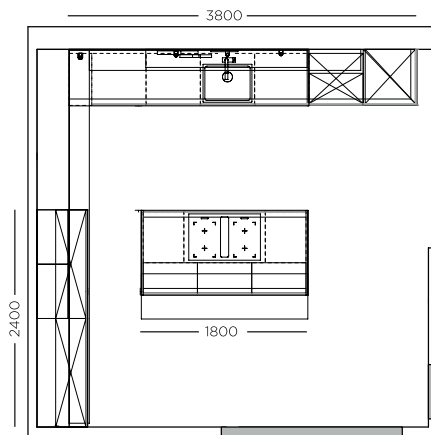

Front / Front / Façade

(G17/cp) **PG 5**
Glasgow/-cp 572
Sabbia supermatt
Sabbia super matt
Sabbia super mat

Korpus / Carcase / Corps

129 Sandbeige seidenmatt
129 Sand beige silky matt
129 Beige sable mat soyeux

APL / Worktop / PDT

Hell

Griff / Handle / Poignée

728 Edelstahlfarbig
728 Stainless steel coloured
728 Couleur inox

999 Tip-On
999 Tip-On
999 Tip-On

Sockel / Plinth / Socles

702 Sabbia supermatt
702 Sabbia super matt
702 Sabbia super mat

Sichtseite / visible side / Côté visible

702 Sabbia supermatt
702 Sabbia super matt
702 Sabbia super mat

Nische / Recess / Crédence

Hell

Umfeld / Setting / Milieu

520835

NCS S 2502-Y50R

BAUFORMAT

14