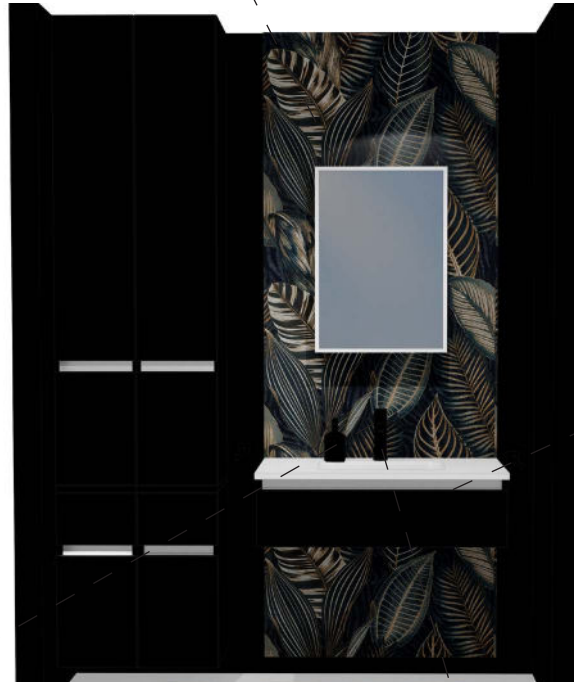

A06S AMAZONAS

Armatur / Fitting / Armature

Umfeld / Setting / Milieu

NCS
S 9000-N

751840

Spiegelschrank mit umlaufender Beleuchtung
Mirror cabinet with all-round lighting
Armoire de toilette avec éclairage périphérique