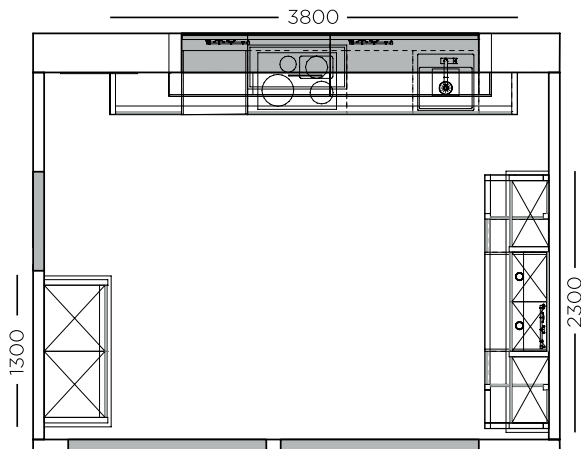

Front / Front / Façade

(C18) **PG 6**
Cambridge 550 - FG 236
Esche Black green struktur matt
Ash black green texture matt
Frêne black green laqué mat structuré

Korpus / Carcase / Corps

126 Quarzgrau Perlsturkur
126 Quartz grey pearl texture
126 Gris quartz structure perlée

APL / Worktop / PDT

483 Vicosa
483 Vicosa
483 Vicosa

Griff / Handle / Poignée

726 Bronze hell
726 Light bronze
726 Bronze clair

Sockel / Plinth / Socles

Sichtseite / visible side / Côté visible

Nische / Recess / Crédence

Umfeld / Setting / Milieu

429299
NCS S 7005-B50G

10 — BAUFORMAT