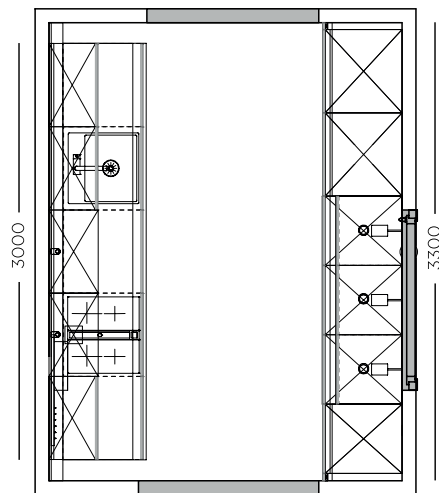

Front / Front / Façade

(J13/p) **PG 2**
Jette/-lp 286
Black green super matt
Black green super matt
Black green super mat

Korpus / Carcase / Corps

118 Black green seidenmatt
118 Black green silky matt
118 Black green mat soyeux

APL / Worktop / PDT

976 Green Slade
976 Green Slade
976 Green Slade

Griff / Handle / Poignée

739 Schwarz gepulvert
739 Black, powdered
739 Noir, poudre époxy

316 Edelstahl mit Lederlasche
316 Stainless steel with leather flap
316 Inox avec languette en cuir

Sockel / Plinth / Socles

118 Black green seidenmatt
118 Black green silky matt
118 Black green mat soyeux

Sichtseite / visible side / Côté visible

Nische / Recess / Crédence

661 Fischgrät
661 Herringbone
661 Arête de poisson

Umfeld / Setting / Milieu

NCS S 7005-B50G

burger

11