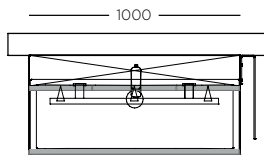

Waschtischplatte / Panel / PDT

Armatur / Fitting / Armature

Umfeld / Setting / Milieu

A05S KONGO

320916