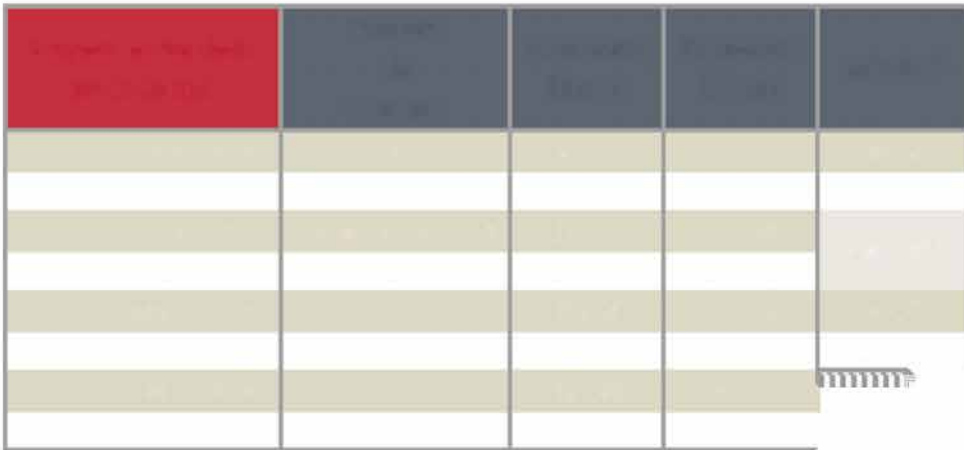

* Largeur maxi vantail miroir = 700 mm
** Configuration en 2 vantaux pour la largeur de 701 à 850 mm en miroir

Panneaux blancs		Panneaux décors			
<p>Uni blanc Blanc structuré</p>	<p>Béton* Toilé Minéral Gris cachemire Chêne cendré</p>				
Miroirs		<p>Mélèze blanchi Mélèze naturel Bois flotté Gris carbone</p>			
<p>Miroir argent Miroir plomb</p>	<p>* Décor Béton : verso différent du recto (décor au verso non garanti)</p>				
Finitions de profil					
<p>Laqué blanc</p>		<p>Laqué gris</p>		<p>Laqué vermeil</p>	
		<p>Laqué noir</p>			