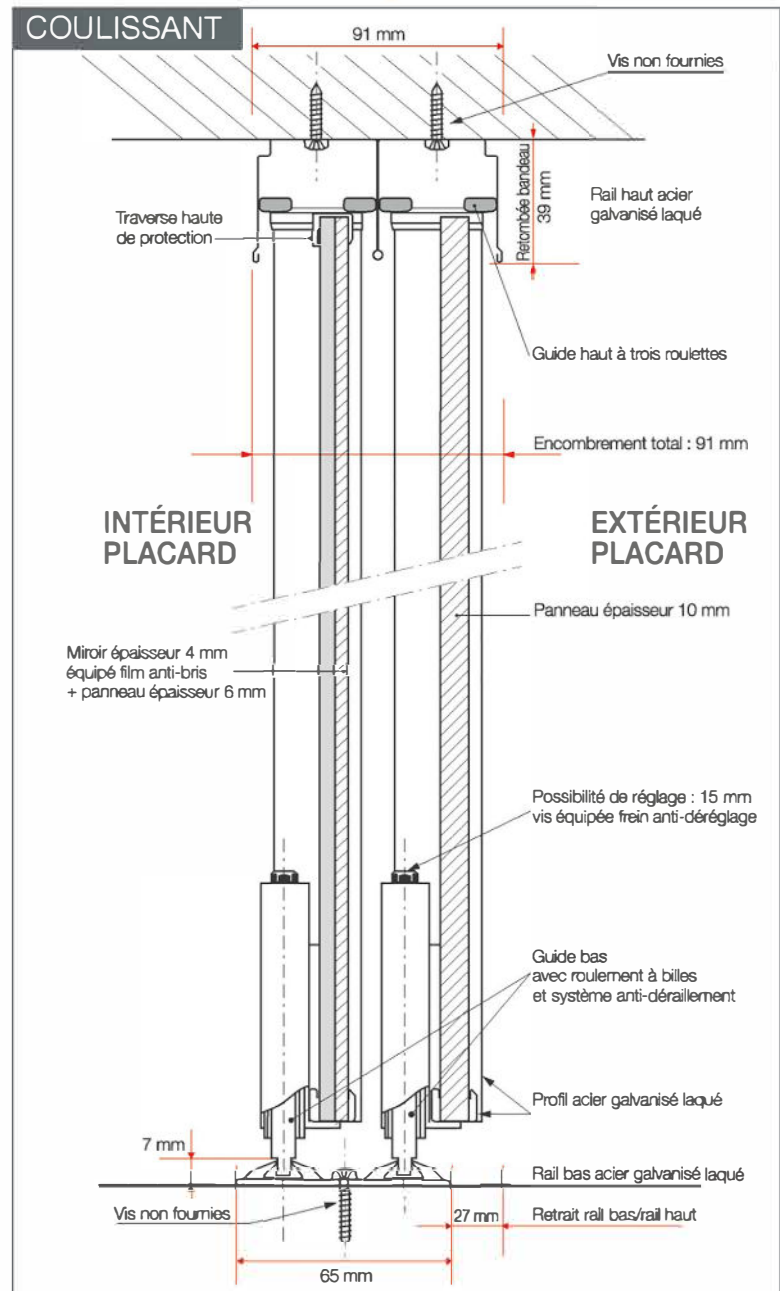

Coulissant

Profil en acier galvanisé,
traité anti-corrosion.
Largeur profil 20 mm.
Recouvrement 20 mm.

Guidage extra-Fluide

GUIDE HAUT à 3 roues

Pour un guidage extra-fluide.

GUIDE BAS avec roulement à billes

équipé d'un système anti-déraillement à ressort, il maintient la porte dans le rail et en adhérence permanente avec le sol.

Portes coulissantes :

- Guidage fluide :
  - guide haut composé d'une platine acier avec 3 roulettes.
  - guide bas avec roulement à billes et système anti-déraillement à ressort.
- Profils-poignées en acier galvanisé laqué.
- Rails haut et bas en acier galvanisé laqué, garanti anti-corrosion.
- Portes disponibles uniquement en porte pleine :

DIMENSIONS BAIE

HAUTEUR maxi 2790 mm	LARGEUR maxi 5500 mm

DIMENSIONS VANTAIL

HAUTEUR mini conseillée 351 mm	LARGEUR maxi 1200 mm

Les miroirs avec film anti-bris sont montés avec panneau MDF au dos.

Contactez les équipiers

Renseignements et devis

142 route de Condom - 47520 Le Passage
Standard : 05 53 69 22 00
Assistance technique : 06 74 40 78 17
client@sifisa.tm.fr