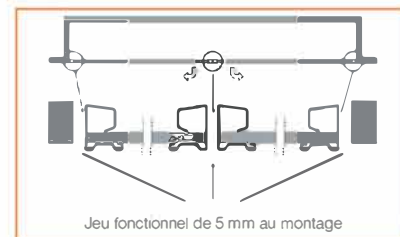

GUIDE BAS avec roulement à billes

équipé d'un système anti-déraillement à ressort, il maintient la porte dans le rail et en adhérence permanente avec le sol.

Portes coulissantes :

- Guidage fluide :
 - guide haut composé d'une platine acier avec 3 roulettes.
 - guide bas avec roulement à billes et système anti-déraillement à ressort.
- Profils-poignées en acier galvanisé laqué.
- Rails haut et bas en acier galvanisé laqué, garanti anti-corrosion.
- Portes disponibles uniquement en porte pleine :

PRISME

Profil en acier galvanisé, traité anti-corrosion.
Profil en acier laqué gris.
Largeur profil 20 mm.

Portes pivotantes :

- Profils poignées en acier galvanisé laqué
- Guides haut et bas réglables
- Rails haut et bas en aluminium laqué.
Livrés non percés.
- Poignées d'ouverture fournies avec la porte (à visser sur les panneaux ; adhésifs sur les miroirs).

DIMENSIONS BAIE

HAUTEUR maxi 2790 mm	LARGEUR maxi 1400 mm (miroir) 1700 mm (panneau)
--------------------------------	--

DIMENSIONS VANTAIL

HAUTEUR mini conseillée 300 mm	LARGEUR maxi 700 mm (miroir) 850 mm (panneau)
---	--

Portes réversibles :

tirant droit / tirant gauche.

PS : prise de mesures entre plinthes.

Les miroirs avec film anti-bris sont montés avec panneau MDF au dos.

PIVOTANT RÉVERSIBLE

www.sifisa.fr

142 route de Condom - 47520 Le Passage
Standard : 05 53 69 22 00
Assistance technique : 06 74 40 78 17
client@sifisa.tm.fr