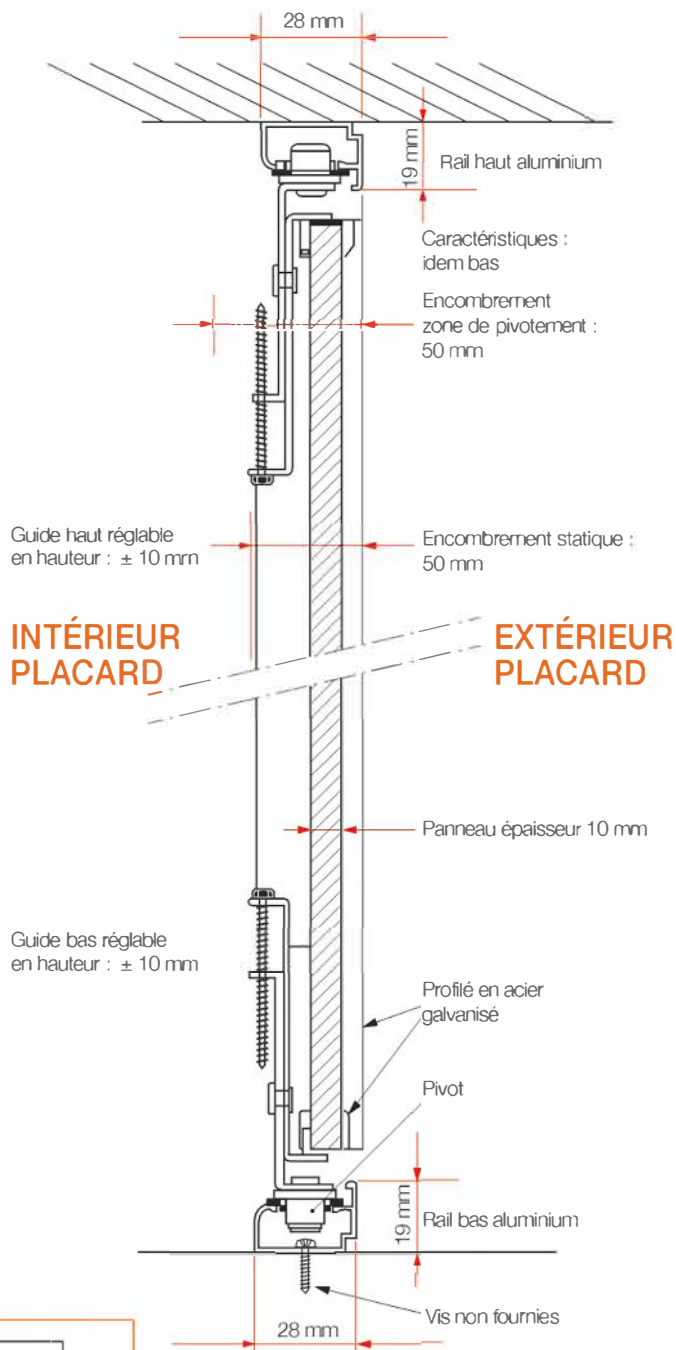

PIVOTANT RÉVERSIBLE

www.sifisa.fr

142 route de Condom - 47520 Le Passage
Standard : 05 53 69 22 00
Assistance technique : 06 74 40 78 17
client@sifisa.tm.fr