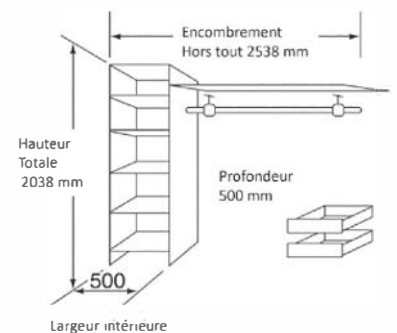

* Largeur maxi vantail miroir = 700 mm
** Configuration en 2 vantaux pour la largeur de 701 à 850 mm en miroir

Panneaux blancs		Panneaux décors			
<p>Uni blanc Blanc structuré</p>	<p>Béton* Toilé Minéral Gris cachemire Chêne cendré</p>				
Miroirs		<p>Mélèze blanchi Mélèze naturel Bois flotté Gris carbone</p>			
<p>Miroir argent Miroir plomb</p>	<p>* Décor Béton : verso différent du recto (décor au verso non garanti)</p>				
Finitions de profil					
<p>Laqué blanc</p>		<p>Laqué gris</p>		<p>Laqué vermeil</p>	
		<p>Laqué noir</p>			

Joint plinthe adhésifs rigides PVC

Blanc : Réf. 4744JRB13
Vermeil : Réf. 4744JRV13
Gris : Réf. 4744JRG13

Longueur 2600mm - Largeur 13mm

AMÉNAGEMENT COMPACT

Aménagement composé de 2 montants perforés, 3 étagères fixes, 3 étagères mobiles, 1 étagère chapelière recoupable de L 2000 x P 500 mm avec barre de penderie de 2000 mm. La quincaillerie est livrée en double en cas de recoupe éventuelle. Renfort à prévoir pour des longueurs supérieures à 1200 mm. Panneau mélaminé 19mm avec chant avant mince. Emballage 2 colis. Coloris blanc.

PRISME

Profil en acier galvanisé, traité anti-corrosion.
Profil en acier laqué gris.
Largeur profil 20 mm.

Portes pivotantes :

- Profils poignées en acier galvanisé laqué
- Guides haut et bas réglables
- Rails haut et bas en aluminium laqué.
Livrés non percés.
- Poignées d'ouverture fournies avec la porte (à visser sur les panneaux ; adhésifs sur les miroirs).

DIMENSIONS BAIE

HAUTEUR maxi 2790 mm	LARGEUR maxi 1400 mm (miroir) 1700 mm (panneau)
--------------------------------	--

DIMENSIONS VANTAIL

HAUTEUR mini conseillée 300 mm	LARGEUR maxi 700 mm (miroir) 850 mm (panneau)
---	--