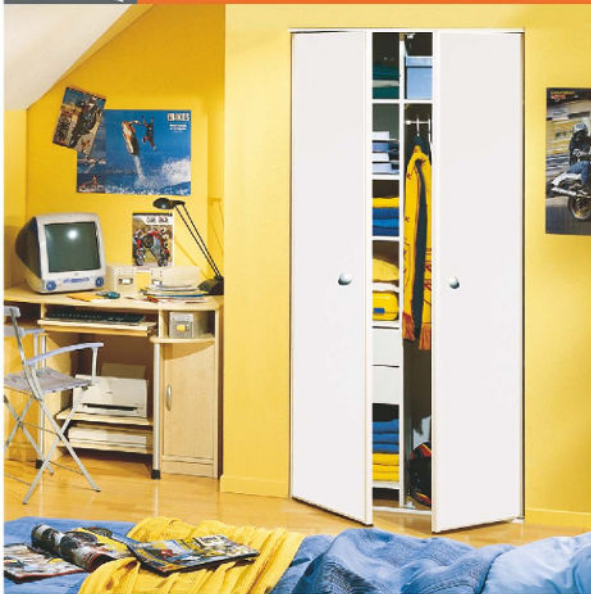

Profil en acier galvanisé, traité anti-corrosion.
Profil en acier laqué gris.
Largeur profil 20 mm.

Portes pivotantes :

- Profils poignées en acier galvanisé laqué
- Guides haut et bas réglables
- Rails haut et bas en aluminium laqué.
  Livrés non percés.
- Poignées d'ouverture fournies avec la porte (à visser sur les panneaux ; adhésifs sur les miroirs).

DIMENSIONS BAIE

HAUTEUR maxi 2790 mm	LARGEUR maxi 1400 mm (miroir) 1700 mm (panneau)

DIMENSIONS VANTAIL

HAUTEUR mini conseillée 300 mm	LARGEUR maxi 700 mm (miroir) 850 mm (panneau)

Portes réversibles :

tirant droit / tirant gauche.

PS : prise de mesures entre plinthes.

Les miroirs avec film anti-bris sont montés avec panneau MDF au dos.