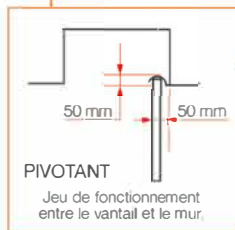

PRISME

Profil en acier galvanisé, traité anti-corrosion.
Profil en acier laqué gris.
Largeur profil 20 mm.

Portes pivotantes :

- Profils poignées en acier galvanisé laqué
- Guides haut et bas réglables
- Rails haut et bas en aluminium laqué.
Livrés non percés.
- Poignées d'ouverture fournies avec la porte (à visser sur les panneaux ; adhésifs sur les miroirs).

DIMENSIONS BAIE

HAUTEUR maxi 2790 mm	LARGEUR maxi 1400 mm (miroir) 1700 mm (panneau)
--------------------------------	--

DIMENSIONS VANTAIL

HAUTEUR mini conseillée 300 mm	LARGEUR maxi 700 mm (miroir) 850 mm (panneau)
---	--

Portes réversibles :

tirant droit / tirant gauche.

PS : prise de mesures entre plinthes.

Les miroirs avec film anti-bris sont montés avec panneau MDF au dos.

PIVOTANT RÉVERSIBLE

www.sifisa.fr

142 route de Condom - 47520 Le Passage
Standard : 05 53 69 22 00
Assistance technique : 06 74 40 78 17
client@sifisa.tm.fr