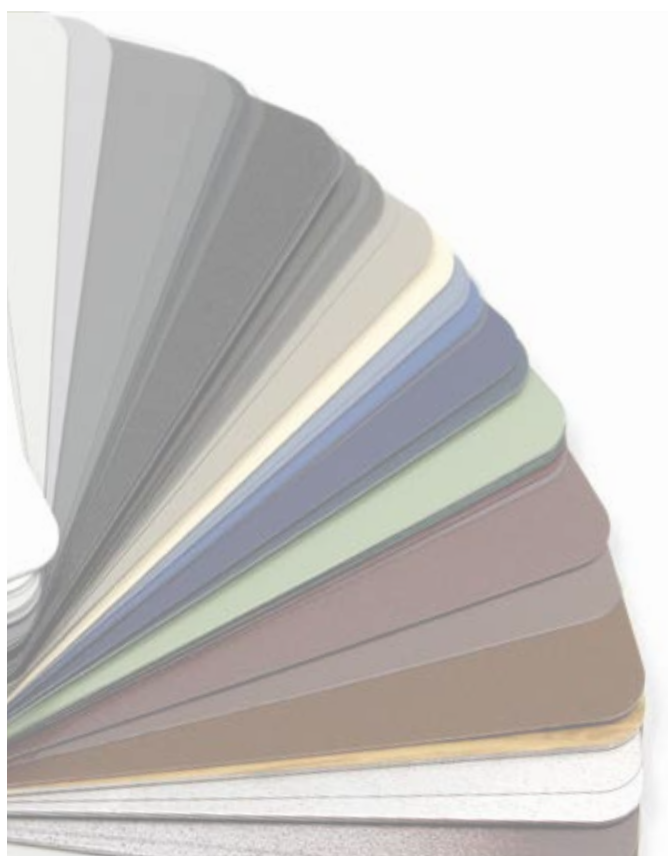

3 COULEURS INTÉRIEURES

Personnalisez vos menuiseries grâce à la MULTICOLORATION.

Blanc

Gris Anthracite

Noir

TOUTES TEINTES DISPONIBLES À L'EXTÉRIEUR

28 teintes standards

RAL 9016
Blanc brillant

RAL 9016
Blanc mat

RAL 7035
Gris lumière
Givré

RAL 9006
Gris galet
Givré

RAL 7012
Gris basalte
Givré

RAL 7016
Gris anthracite
Givré

NOIR 2100
Sablé

RAL 5014
Bleu pigeon
Givré

RAL 5003
Bleu saphir
Givré

BLEU 2700
Sablé

Bleu canon
Satiné

RAL 8019
Brun
Givré

RAL 9005
Noir profond
Givré

RAL 6005
Vert mousse
Givré

RAL 6021
Vert pâle
Givré

RAL 1015
Ivoire clair
Satiné

GRIS 2800
Sablé

RAL 7039
Gris quartz

GRIS 2900
Sablé

RAL 7022
Gris terre
d'ombre

**FUTURA
MARS**
Sablé

RAL 3004
Rouge pourpre
Givré

Bronze 1247
Laqué
Satiné

Champagne
Laqué
Satiné

Anodisé
Naturel