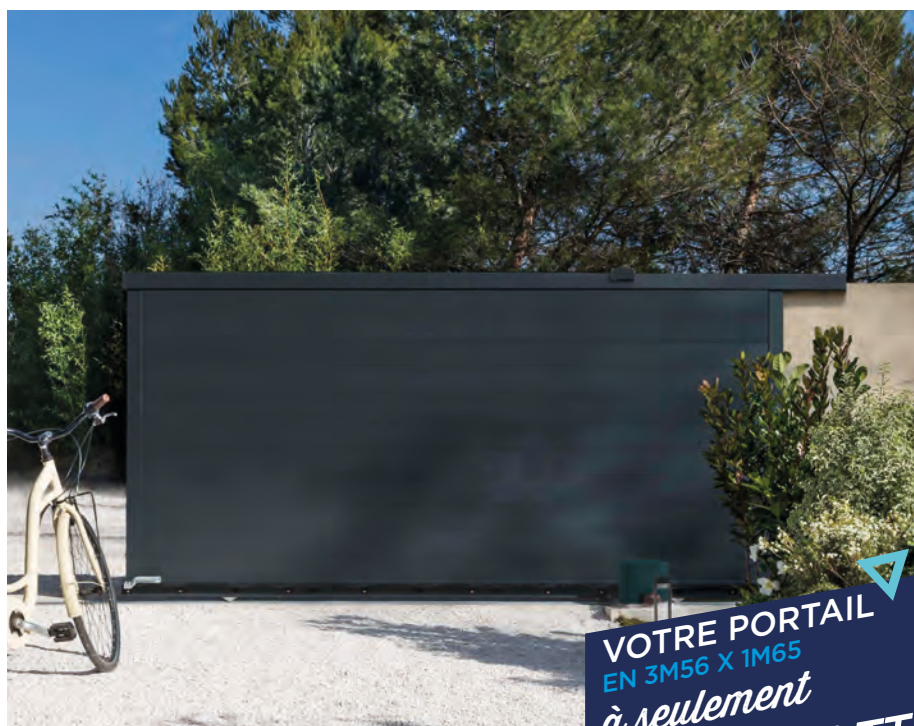

Portail coulissant

PORTAIL COULISSANT | MODÈLE SPHÈRE

Modèle standard plein à lames horizontales de 300 mm. Compris : kit motorisation avec 2 télécommandes + crémaillère. Rail à visser oméga.

Disponible en 4 coloris : Blanc 9016, Gris 7016, Noir 2100 ou Gris 2900.

VOTRE PORTAIL
EN 3M56 X 1M65
à seulement
2299€ TTC