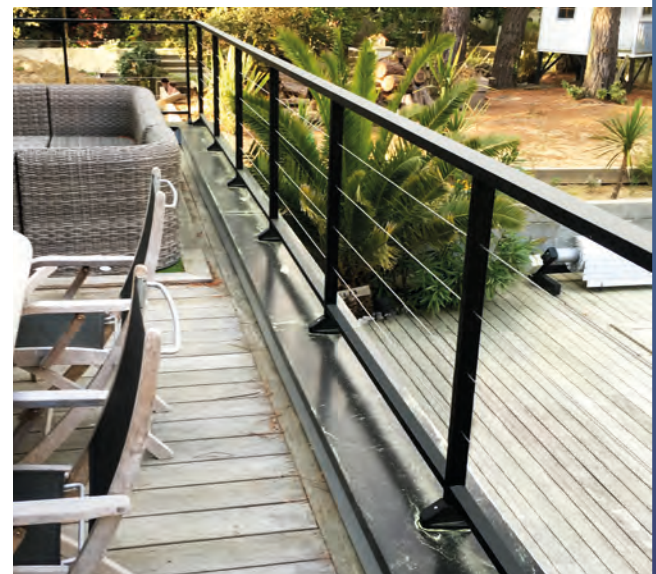

NOUVEAU

Garde-corps

GARDE-CORPS | MODÈLE AZILIZ NOUVEAU !

Profil de finition en aluminium anodisé naturel pour fixation sur dalle et vitrage 12/12/2 avec joint plat poli 4 faces.

GARDE-CORPS | MODÈLE EVY

Exemple de pose en nez de dalle avec sabots FRI à 2 points de fixation. Main courante 70 x 32 rectangle Kay et remplissage vitrage 44.2 clair sous main courante. 11 coloris en standard.