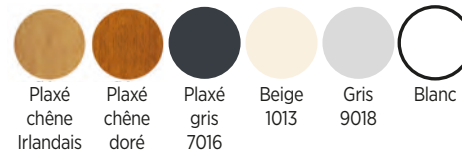

Fenêtre PVC Néoprestige 2

PVC noir teinté masse, plaxé gris 7016 sur les 2 faces. Dormant de 60 à 180 mm. Ouvrant de 60 mm à 3 chambres avec poignée centrée Vitrage 4/16/4FE avec Argon et Warm-Edge

PERFORMANCE THERMIQUE
Uw = 1,4 W.m².K A*4

Choisissez votre coloris parmi plus de 6 finitions.